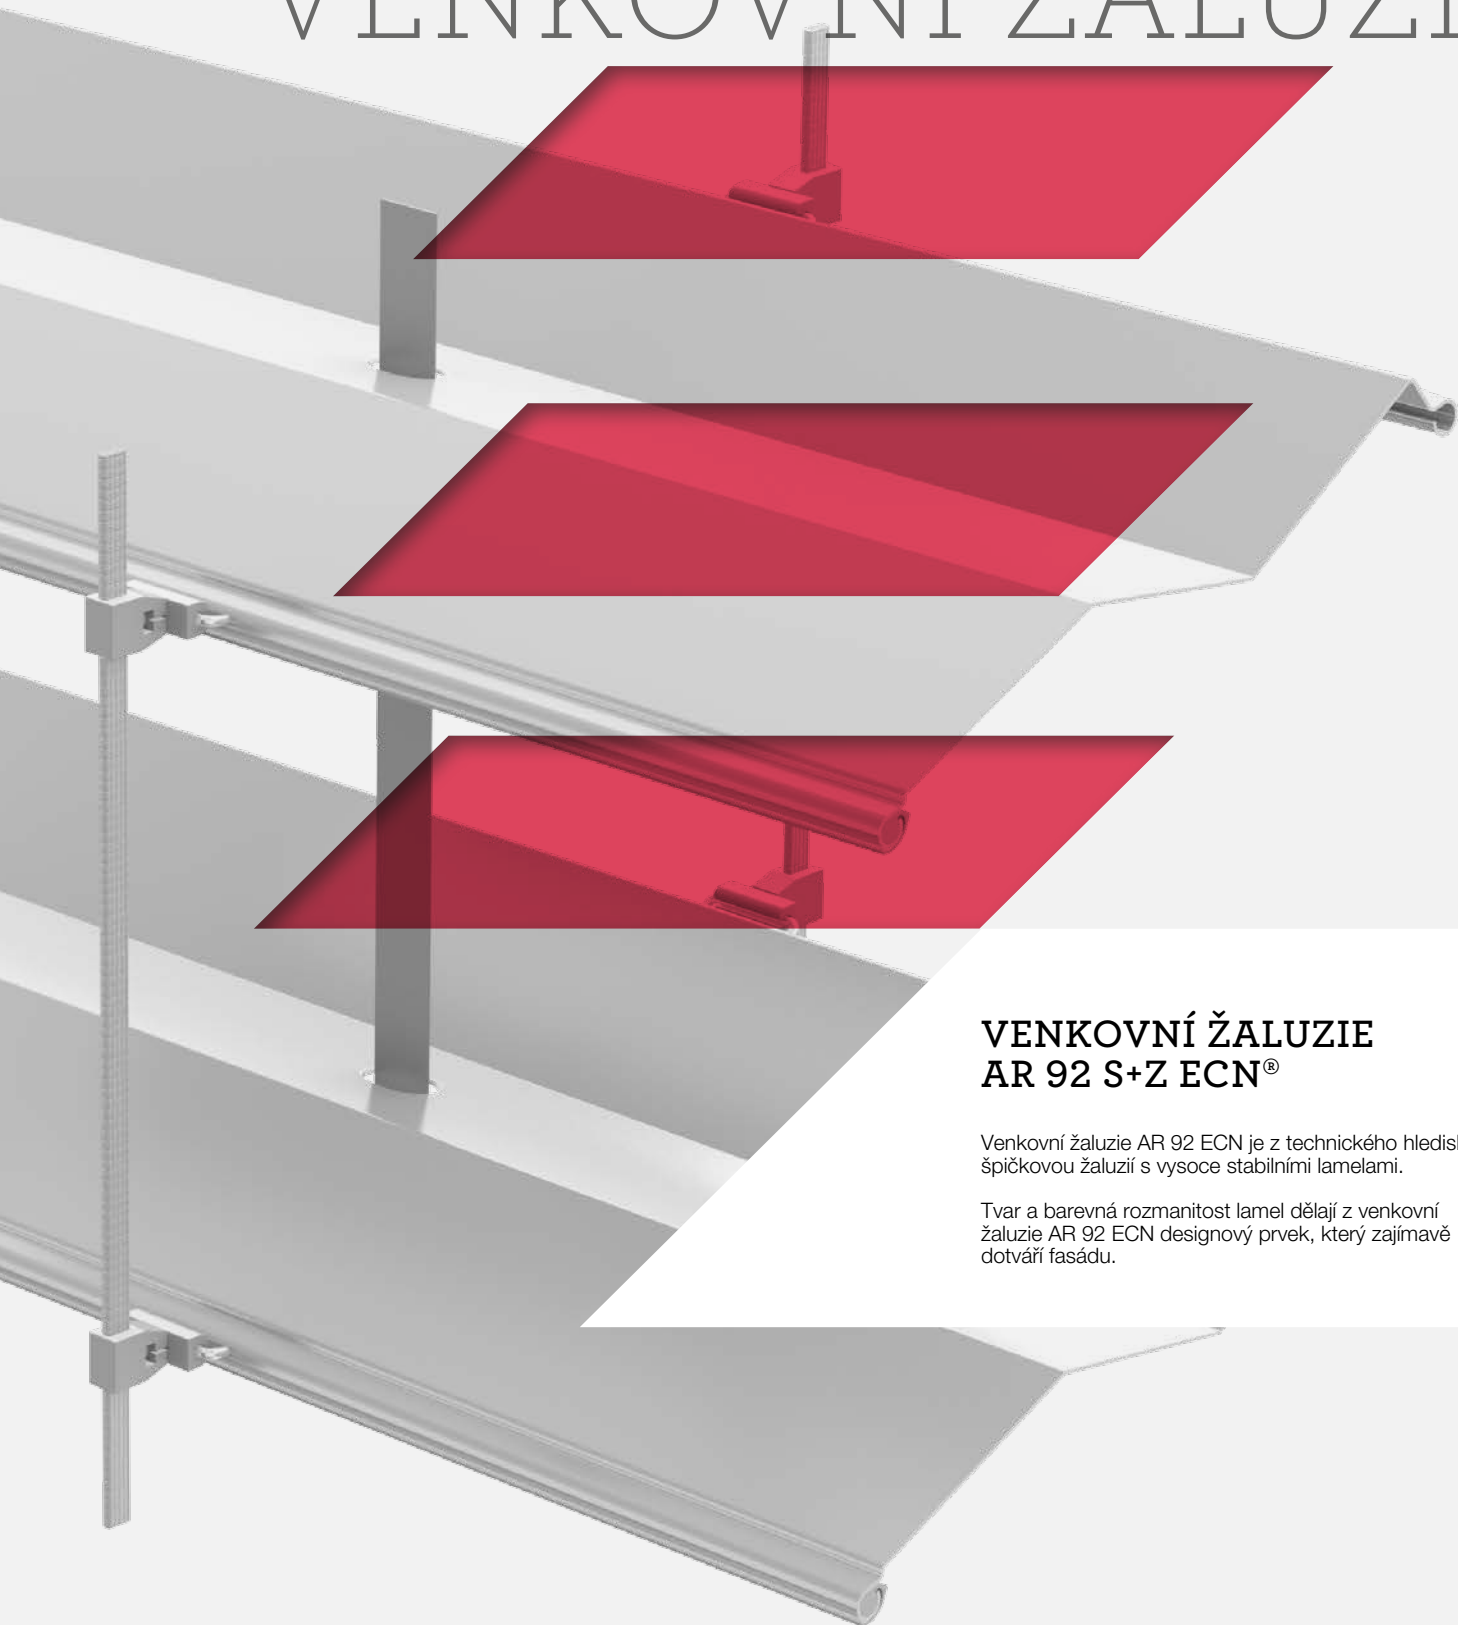

HELLA
HELLA HÄLT

VENKOVNÍ ŽALUZIE

VENKOVNÍ ŽALUZIE AR 92 S+Z ECN®

Venkovní žaluzie AR 92 ECN je z technického hlediska špičkovou žaluzií s vysoce stabilními lamelami.

Tvar a barevná rozmanitost lamel dělají z venkovní žaluzie AR 92 ECN designový prvek, který zajímavě dotváří fasádu.

NEJKRÁSNEJŠÍ ZPŮSOB, JAK REGULOVAT DOPAD DENNÍHO SVĚTLA

Je skutečný „všeuměl“ a stará se o optimální klima v místnosti:
Chrání proti horku díky odrazu slunečních paprsků před fasádou, nastavitelnými lamelami reguluje dopad světla do místnosti až do zastínění, díky stabilnímu uzavření celého systému lamel chrání proti nepřízní počasí.

Lamely jsou vedeny ve vodicích lištách, aby se minimalizovala hlučnost při provozu.

řez lamelou

Originální S-lamela, pouze od firmy HELLA:
elegantní měkký profil tvaru vlny

Z-lamela:
moderní geometrická obrysová optika