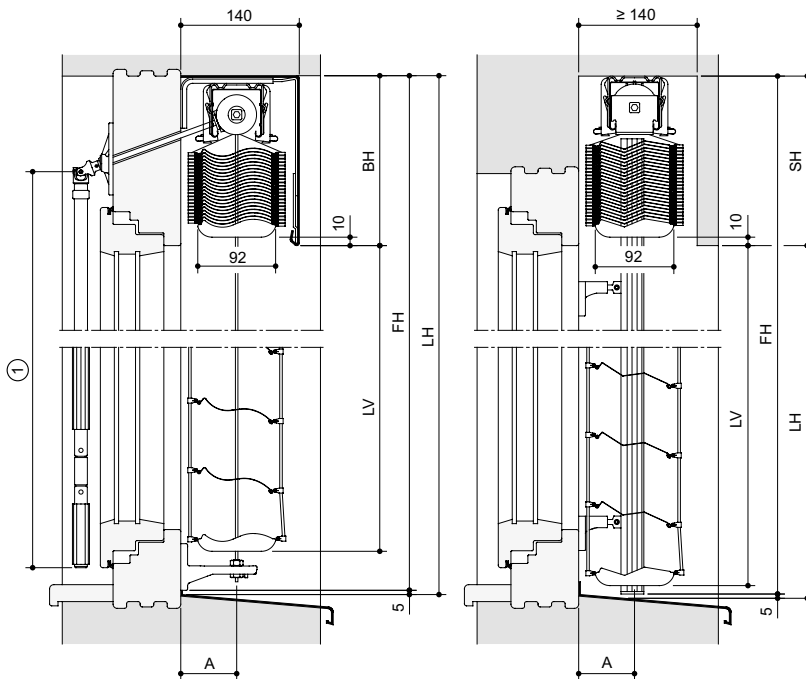

Lamely jsou vedeny ve vodicích lištách, aby se minimalizovala hlučnost při provozu.

řez lamelou

Originální S-lamela, pouze od firmy HELLA:
elegantní měkký profil tvaru vlny

Z-lamela:
moderní geometrická obrysová optika

příklad zástavby

AR 92 s krycí clonou a ovládáním klikou

AR 92 do šachty

s vodicí lištou, uzavřený závěs

s vypnutím lankem, 45° naklopené lamely

Výrobní výška [mm]	1000	1500	2000	2500	3000	3500	4000	4500	5000
výška "balíku" při výšce žaluzie [mm]	150*	180*	205*	230	260	290	320	345	370

šířka lamel [mm]	92	typ lamel	olemované
postranní vedení	lanko / vodicí lišta	max. výška [mm]	5200 (K/M)
min. šířka [mm]	430 (K) / 450 (M)	max. šířka [mm] jednotlivé zařízení	5000 (K/M)
max. plocha závěsu [m²] jednotlivé zařízení	14 (K) / 20 (M)	max. plocha závěsu [m²] spřažená zařízení	12,6 (K) / 22,5 (M)

K = Klika, M = Motor

* U spodní lišty naklápěcí je minimální výška šachty / výška clony 230 mm.