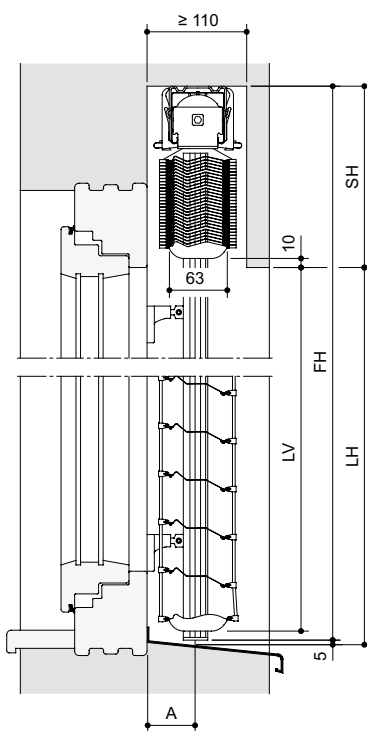

- Umožňuje vestavbu do 110 mm schránky, úspora cca. 30 mm
- Velmi dobré zastínění
- Unikátní, protože je k dispozici s vypnutím lankem

řez lamelou

Originální-S-lamela, pouze od firmy HELLA:
elegantní měkký profil tvaru vlny

Z-lamela:
moderní geometrická obrysová optika

příklad zástavby

AR 63 s krycí clonou a ovládním klikou

AR 63 do šachty

s vodící lištou,
uzavřený závěs

s vypnutím lankem, 45° naklonené lamely

| | | | | | | | | | |
|---------------------------------------|-------------|-------------|-------------|-------------|-------------|-------------|-------------|-------------|-------------|
| Výrobní výška [mm] | 1000 | 1500 | 2000 | 2500 | 3000 | 3500 | 4000 | 4500 | 5000 |
| výška "balíku" při výšce žaluzie [mm] | 160* | 195 | 225 | 260 | 295 | 330 | 360 | 390 | 425 |

| | | | |
|--|----------------------|--|---------------------|
| šířka lamel [mm] | 63 | typ lamel | olemované |
| postranní vedení | lanko / vodící lišta | max. výška [mm] | 5200 (K/M) |
| min. šířka [mm] | 430 (K) / 450 (M) | max. šířka [mm] jednotlivé zařízení | 5000 (K/M) |
| max. plocha závěsu [m²] jednotlivé zařízení | 14 (K) / 20 (M) | max. plocha závěsu [m²] spřažená zařízení | 12,6 (K) / 22,5 (M) |

K = Klika, M = Motor

* U spodní lišty naklápěcí je minimální výška šachty / výška clony 200 mm.