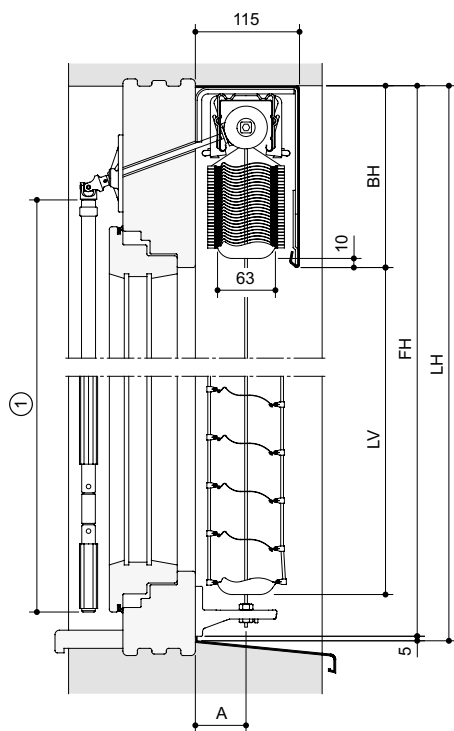

- Umožňuje vestavbu do 110 mm schránky, úspora cca. 30 mm
- Velmi dobré zastínění
- Unikátní, protože je k dispozici s vypnutím lankem

řez lamelou

Originální-S-lamela, pouze od firmy HELLA:
elegantní měkký profil tvaru vlny

Z-lamela:
moderní geometrická obrysová optika

příklad zástavby

AR 63 s krycí clonou a ovládním klikou

AR 63 do šachty

s vodící lištou,
uzavřený závěs

s vypnutím lankem, 45° naklonené lamely

| | | | | | | | | | |
|---------------------------------------|-------------|-------------|-------------|-------------|-------------|-------------|-------------|-------------|-------------|
| Výrobní výška [mm] | 1000 | 1500 | 2000 | 2500 | 3000 | 3500 | 4000 | 4500 | 5000 |
| výška "balíku" při výšce žaluzie [mm] | 160* | 195 | 225 | 260 | 295 | 330 | 360 | 390 | 425 |

| | | | |
|--|----------------------|--|---------------------|
| šířka lamel [mm] | 63 | typ lamel | olemované |
| postranní vedení | lanko / vodící lišta | max. výška [mm] | 5200 (K/M) |
| min. šířka [mm] | 430 (K) / 450 (M) | max. šířka [mm] jednotlivé zařízení | 5000 (K/M) |
| max. plocha závěsu [m²] jednotlivé zařízení | 14 (K) / 20 (M) | max. plocha závěsu [m²] spřažená zařízení | 12,6 (K) / 22,5 (M) |

K = Klika, M = Motor

* U spodní lišty naklápěcí je minimální výška šachty / výška clony 200 mm.