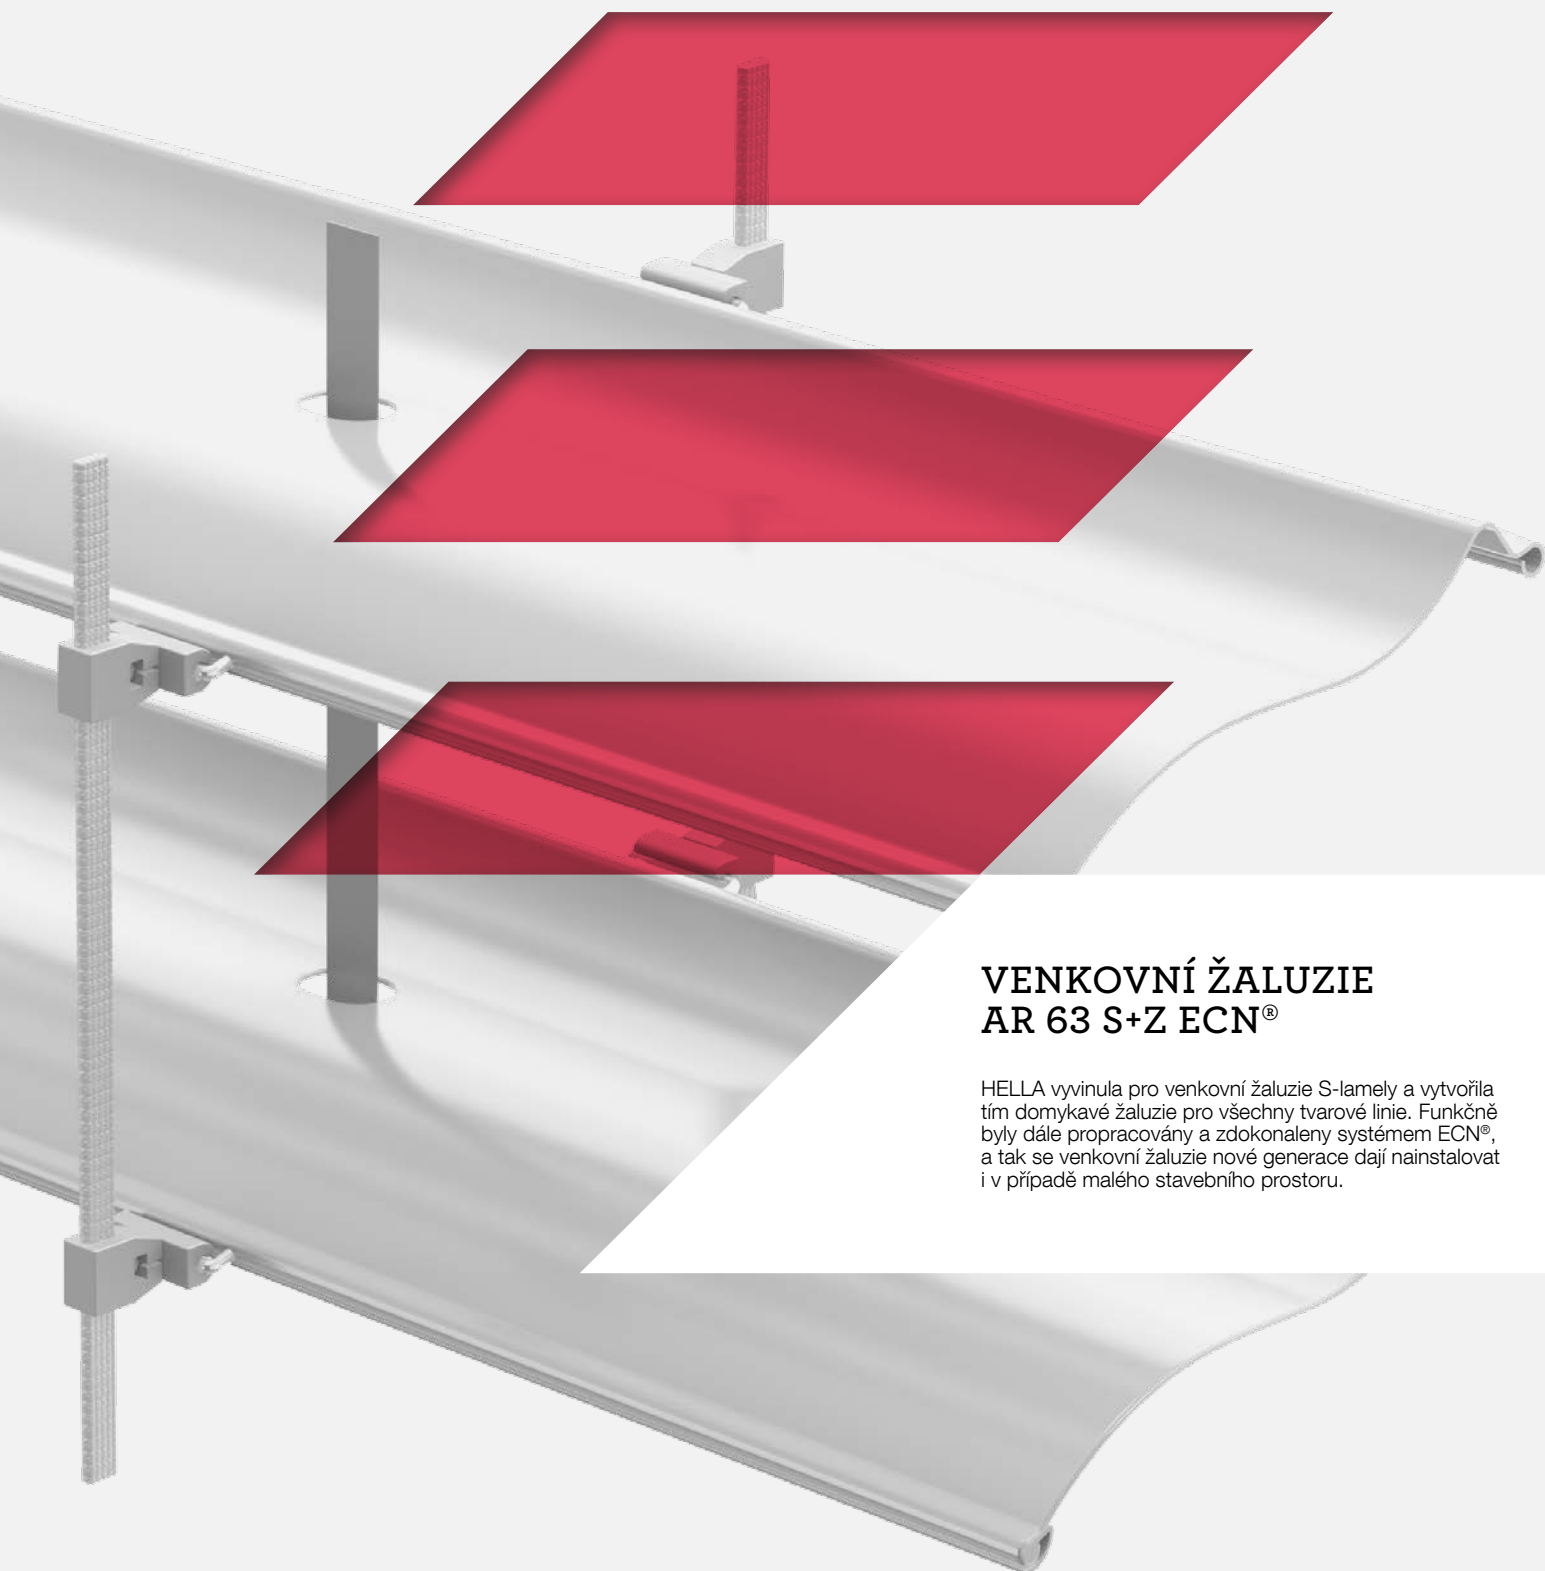

VENKOVNÍ ŽALUZIE

VENKOVNÍ ŽALUZIE AR 63 S+Z ECN®

HELLA vyvinula pro venkovní žaluzie S-lamely a vytvořila tím domykavé žaluzie pro všechny tvarové linie. Funkčně byly dále propracovány a zdokonaleny systémem ECN®, a tak se venkovní žaluzie nové generace dají nainstalovat i v případě malého stavebního prostoru.

MODERNÍ VŠEUMĚL PRO NEJVYŠŠÍ KOMFORT

Přesně definovaná výška a šířka balíku se ideálně hodí pro rekonstrukci domů a umožňuje optimální využití stávajících schránek.

Lepší hodnoty ve srovnání s běžnými systémy:

- Umožňuje vestavbu do 110 mm schránky, úspora cca. 30 mm
- Velmi dobré zastínění
- Unikátní, protože je k dispozici s vypnutím lankem

řez lamelou

Originální-S-lamela, pouze od firmy HELLA:
elegantní měkký profil tvaru vlny